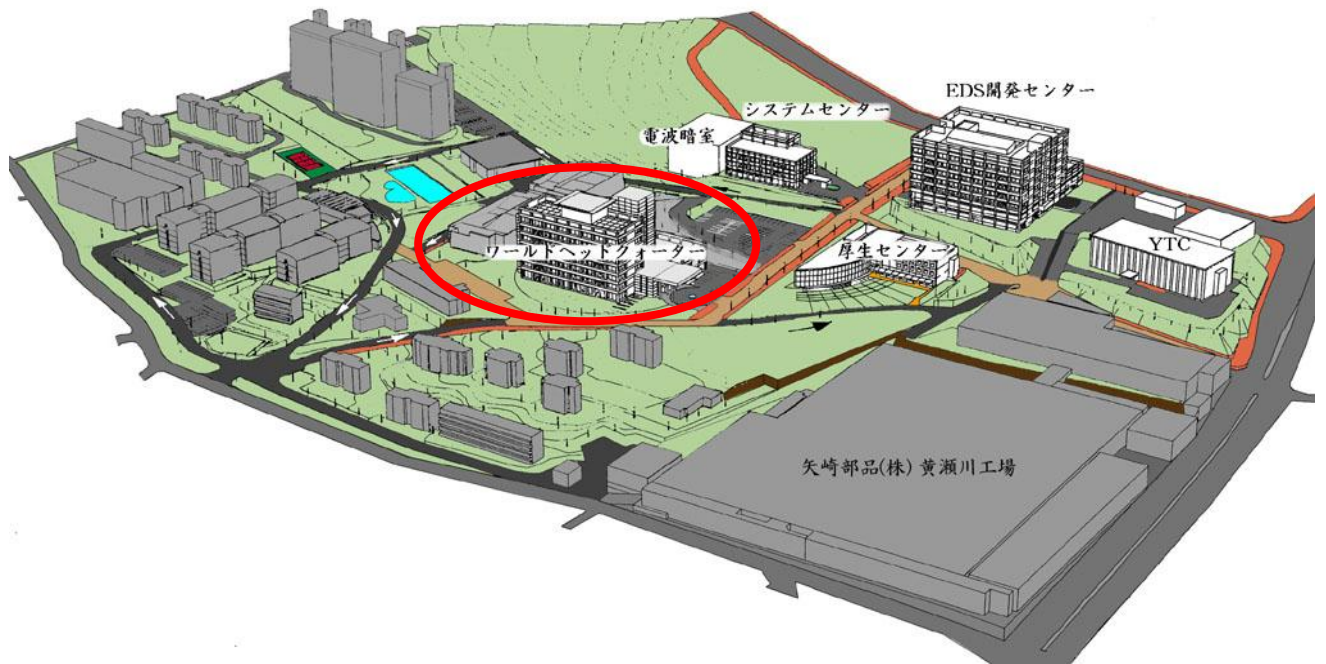

Y-CITY までの地図
 (御殿場線の岩波駅から徒歩5分 新幹線三島駅北口から車で20分)

Y-CITY 内地図